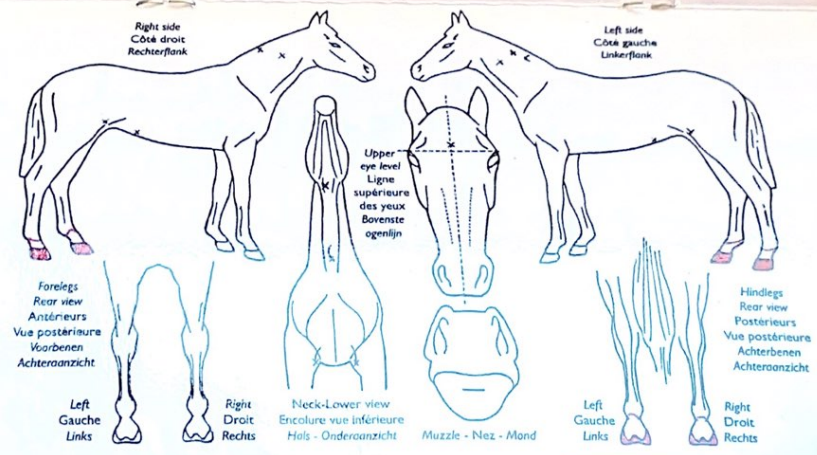

EPI(S) SOUS ENCOLURE : UN EPI SOUS ENCOLURE MEDIAN(S) A LA GORGE UN EPI SOUS ENCOLURE MEDIAN(S) PENNE(S) VERS LE HAUT A LA BASE DE LA TRACHEE EPIS AUX ARS

DIVERS : EPIS VENTRES GAUCHE ET DROIT EPIS GRASSETS GAUCHE ET DROIT

AFTEKENINGEN

KLEUR : VOS

WERVELS OP HET HOOFD : EEN WERVEL CENTRAAL OOGKUILIJN

LINKERACHTERBEEN : WITTE HOEF WIT ONDER DE KOEGL

RECHTERACHTERBEEN : WITTE HOEF WIT ONDER DE KOEGL

WERVELS ONDER DE MANEN : TWEE WERVELS ONDER DE MANEN LINKS MIDDENAAN HALS TWEE WERVELS ONDER DE MANEN RECHTS MIDDENAAN HALS

WERVEL(S) ONDER DE HALS : EEN WERVEL ONDER DE HALS IN HET MIDDEN AAN DE KEEL EEN WERVEL ONDER DE HALS IN HET MIDDEN VEERVORMIG NAAR BOVEN AAN DE BASIS VAN DE LUCHTPIJP WERVELS AAN DE OKSELS

VARIA : WERVELS OP BUIK LINKS EN RECHTS WERVELS OP LINKER - EN RECHTERKNEIE