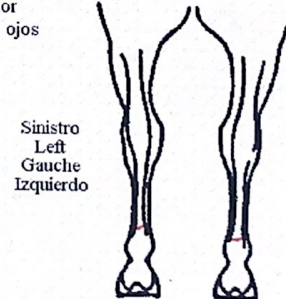

Num Pass. 144645

Nome Cavallo OLIVIA BELLA

UENL 380007000144645

5

Descrizione Grafica - Outline Diagram - Signalement graphique - Reseña gráfica

Lato destro
Right side
Côté droit
Lado derecho

Lato sinistro
Left side
Côté gauche
Lado izquierdo

Sinistro
Left
Gauche
Izquierdo

Destro
Right
Derecho

Arti anteriori - Vista posteriore
Fore - Rear view
Antérieurs - Vue postérieure
Miembros anteriores - Vista posterior

Collo
Neck lower view
Encolure
vue inférieure
Cuello vista inferior

Linea sup.
occhi
Upper eye
level
Ligne
supérieure
des yeux
Linea
superior
de los ojos

Naso
Muzzle
Nez
Hocico

Sinistro
Left
Gauche
Izquierdo

Destro
Right
Derecho

Arti posteriori - Vista posteriore
Hind - Rear view
Postérieurs - Vue postérieure
Miembros posteriores - Vista posterior