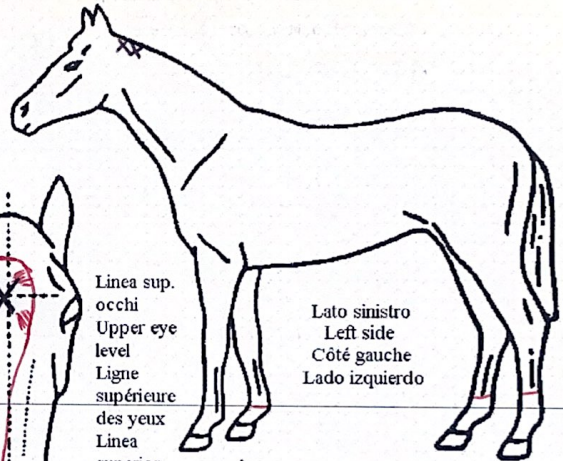

Num Pass. 144645

Nome Cavallo OLIVIA BELLA

UENL 380007000144645

5

Descrizione Grafica - Outline Diagram - Signalement graphique - Reseña gráfica

Lato destro
Right side
Côté droit
Lado derecho

Lato sinistro
Left side
Côté gauche
Lado izquierdo

Sinistro
Left
Gauche
Izquierdo

Destro
Right
Derecho

Arti anteriori - Vista posteriore
Fore - Rear view
Antérieurs - Vue postérieure
Miembros anteriores - Vista posterior

Collo
Neck lower view
Encolure
vue inférieure
Cuello vista inferior