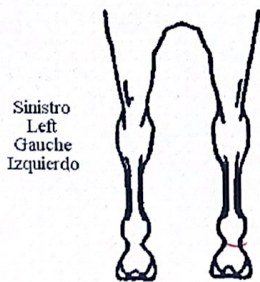

Num Pass. 144645

Nome Cavallo OLIVIA BELLA

UENL 380007000144645

5

Descrizione Grafica - Outline Diagram - Signalement graphique - Reseña gráfica

Lato destro
Right side
Côté droit
Lado derecho

Lato sinistro
Left side
Côté gauche
Lado izquierdo

Sinistro
Left
Gauche
Izquierdo

Destro
Right
Derecho

Arti anteriori - Vista posteriore
Fore - Rear view
Antérieurs - Vue postérieure
Miembros anteriores - Vista posterior

Collo
Neck lower view
Encolure
vue inférieure
Cuello vista inferior

Linea sup.
occhi
Upper eye
level
Ligne
supérieure
des yeux
Linea
superior
de los ojos

Naso
Muzzle
Nez
Hocico

Sinistro
Left
Gauche
Izquierdo

Destro
Right
Derecho

Arti posteriori - Vista posteriore
Hind - Rear view
Postérieurs - Vue postérieure
Miembros posteriores - Vista posterior